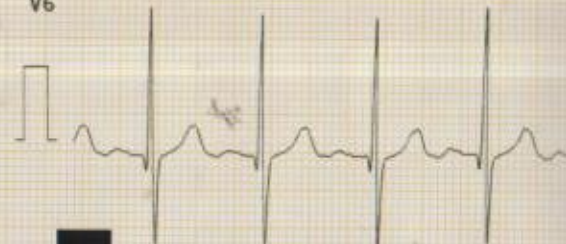

V4

10mm/mv 25mm/sec @ ≈ 32Hz

V5

Pat.ID .....

BPL

BPL CARDIART 6108T

V6

BPL