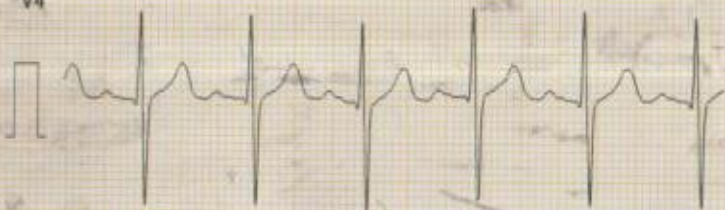

Pat.ID .....

Pat.ID .....

BPL

BPL CARDIART 6108T

V4