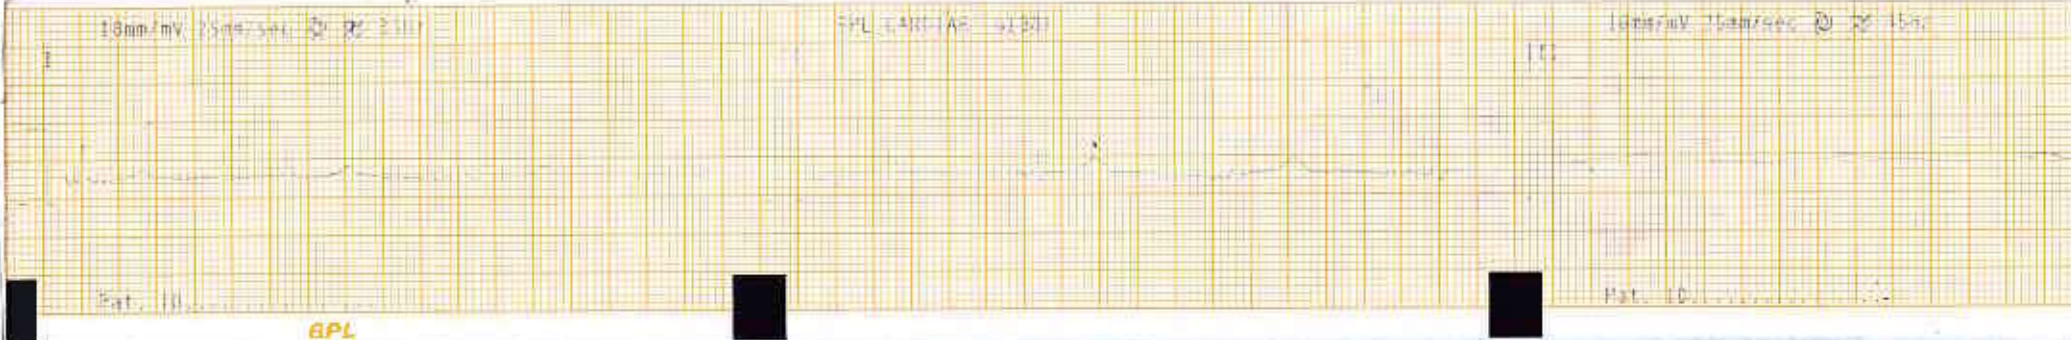

CARDIART

18mm/mv 1/500/sec 25 2.5mV

AVL (ANT-AR) V2 (V1)

General Standard 25 15s

Pat. ID.

BPL

Pat. ID.

CARDIART