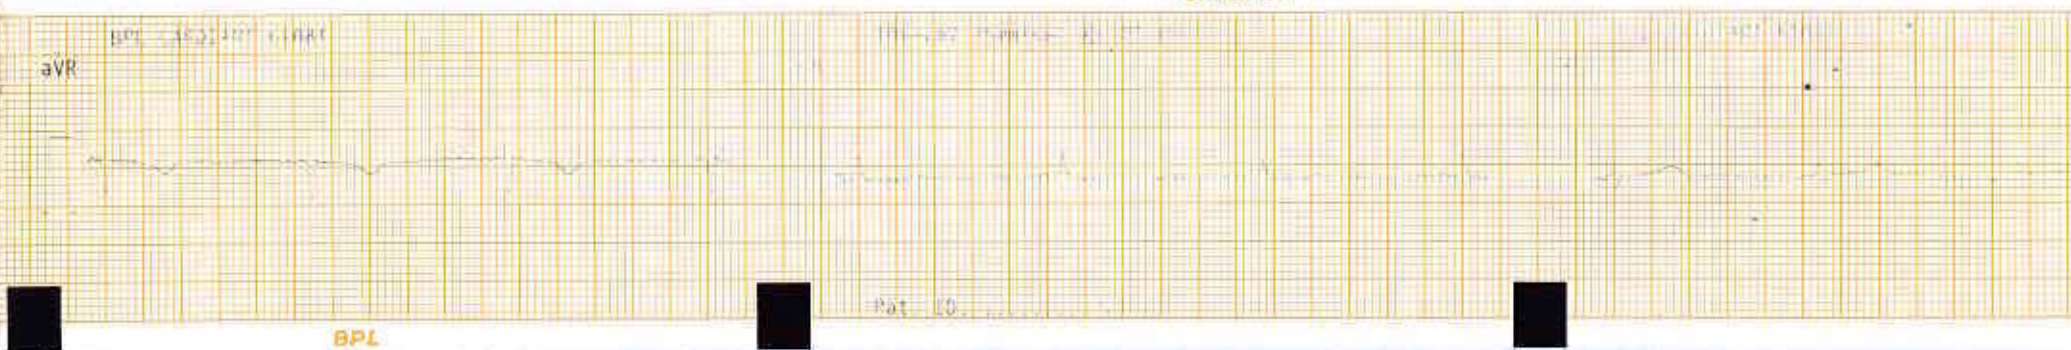

CARDIART

18mm/mv 1/500/sec 25 2.5mV

AVL (ANT-AR) V2 (V1)

General Standard 25 15s

Pat. ID.

BPL

Pat. ID.

CARDIART

18mm/mv 1/500/sec 25 2.5mV

AVR (ANT-AR) V2 (V1)

General Standard 25 15s

aVR

Pat. ID.

BPL

Pat. ID.

LONG LEADS AND DEEP INSPIRATION (DI)