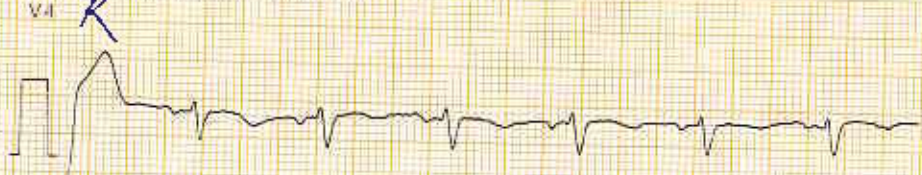

Pat. ID: .....

V4 R

BPL CARDIART 6108T