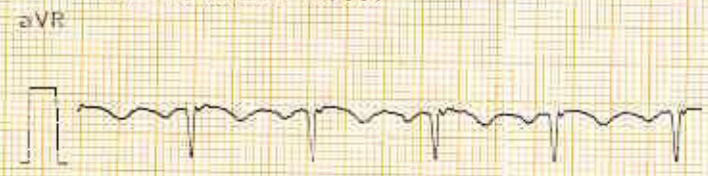

BPL CARDIART 6108T

10mm/mV 25mm/sec @ 35Hz

BPL CARDIART 6108T

Pat. IV

BPL

LONG LEADS AND DEEP INSPIRATION (DI)

30/12/19

10mm/mV 25mm/sec @ 35Hz

Pat. ID:

BPL

V2

BPL CARDIART 6108T

CARDIART

10mm/mV 25mm/sec @ 35Hz

Pat. ID:

V4

BPL CARDIART 6108T

BPL

V5

10mm/mV 25mm/sec @ 35Hz

Pat. ID:

V6

BPL CARDIART 6108T

V3 R

10mm/mV 25mm/sec @ 35Hz

Pat. ID:

V4 R

BPL CARDIART 6108T

BPL