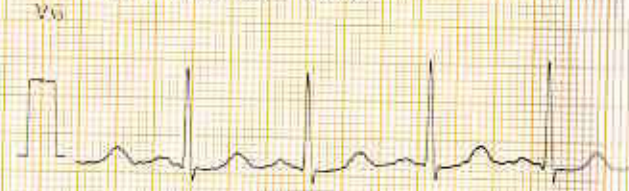

BPL CARDIART 6108T

BPL

V5

10mm/mV 25mm/sec @ 35Hz

Pat. ID:

V6

BPL CARDIART 6108T

V3 R