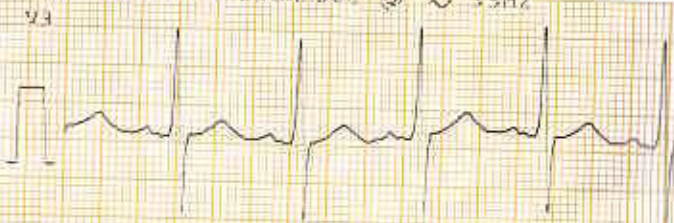

Pat. ID:

BPL

V2

BPL CARDIART 6108T

CARDIART

10mm/mV 25mm/sec @ 35Hz

Pat. ID:

V4